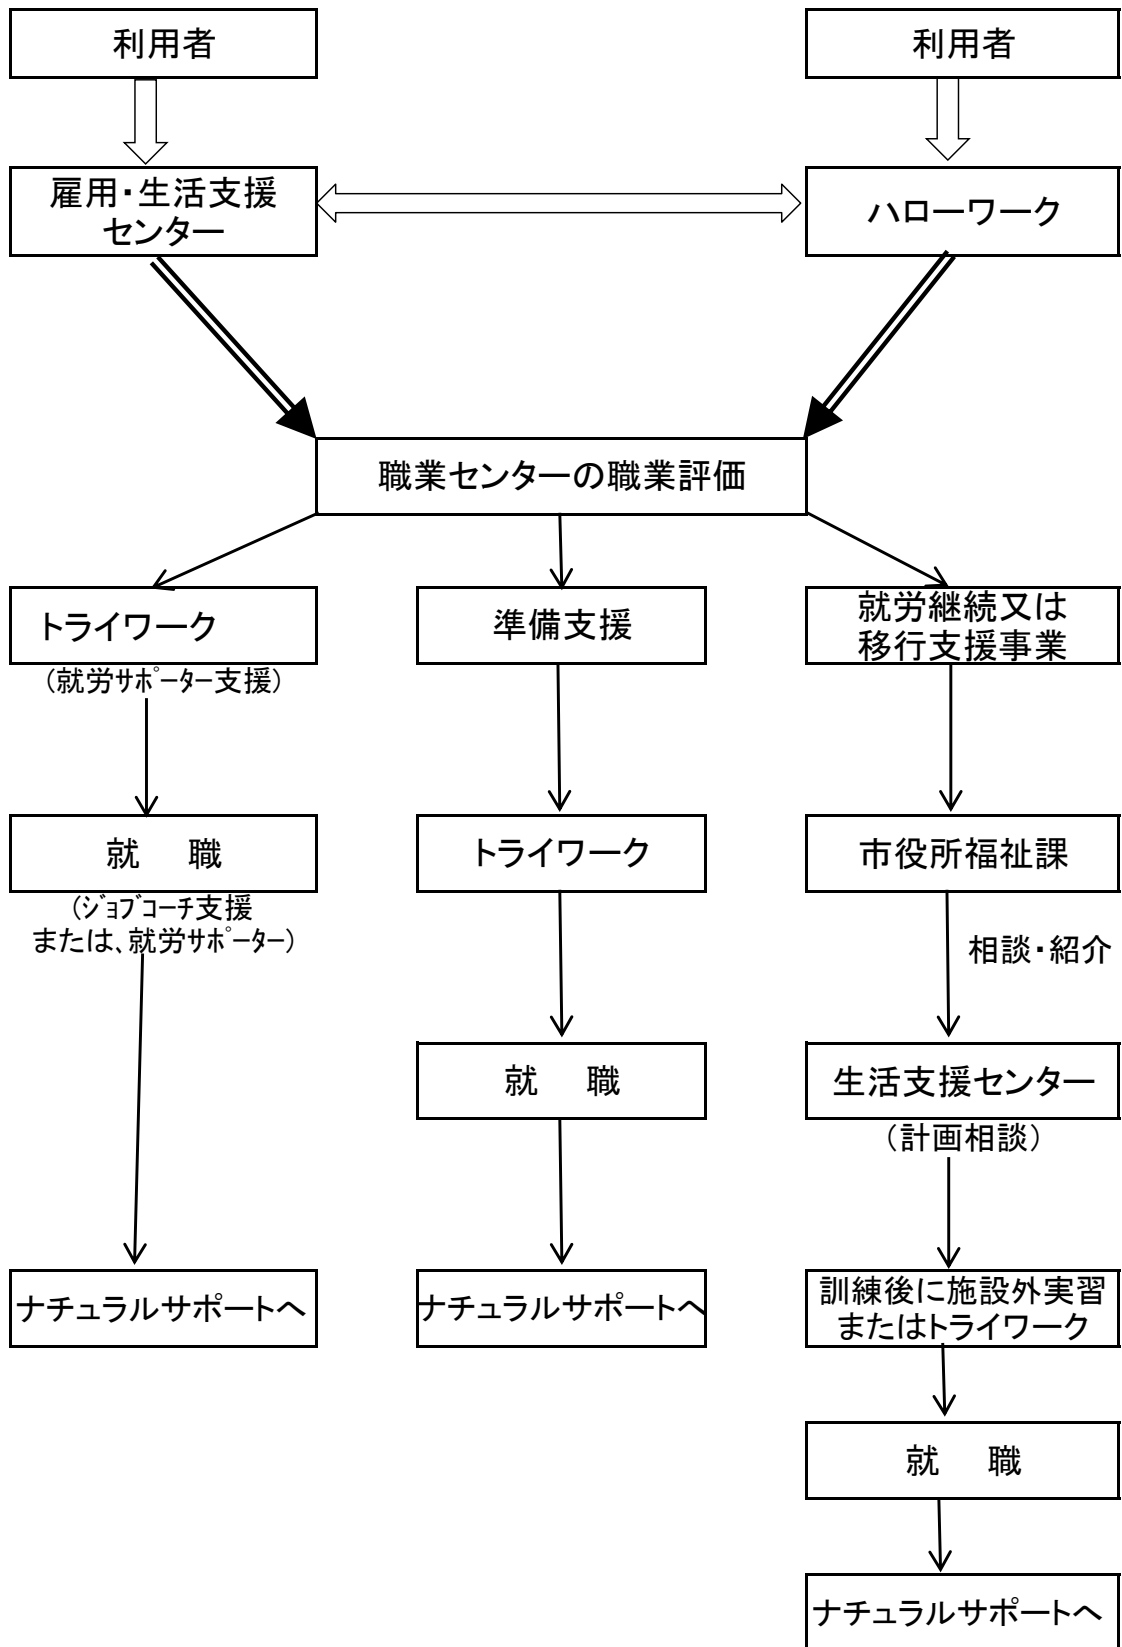

「在宅者」、又は「離職者」の求職活動までの流れ

※ナチュラルサポートとは企業内(現場)の会社の方々が自然と理解し、
支えていただくことです。

※当センターは就労中もしくは就労準備・訓練を目指す方には、関係機関
と協力し、生活支援も行っています。